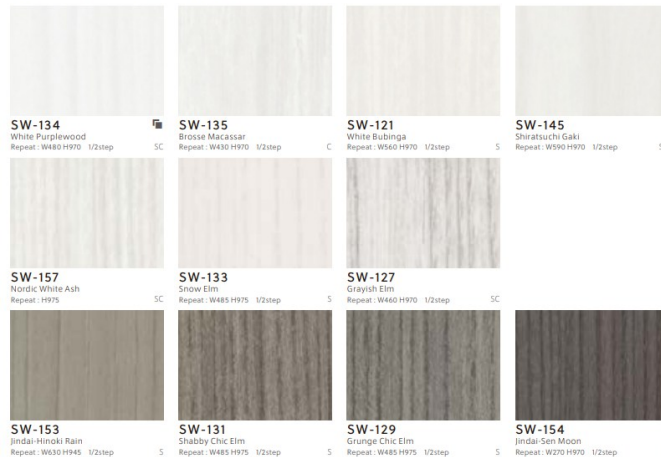

SUPER REAL Wood