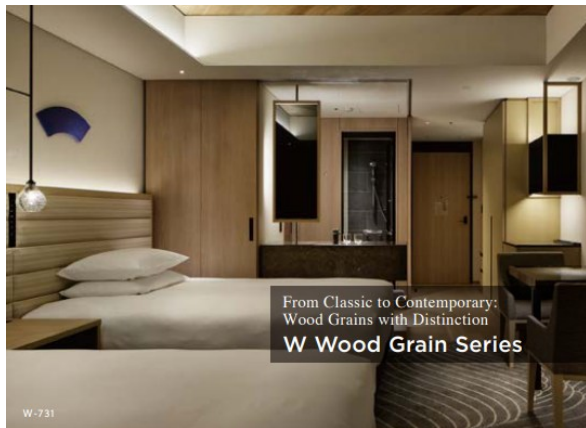

SUPER REAL Wood